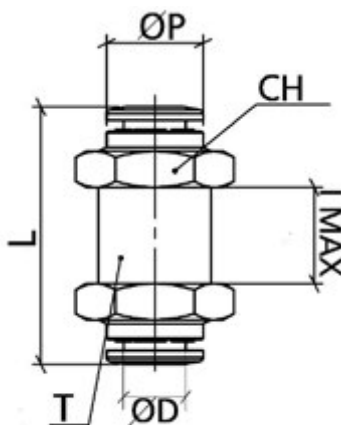

Varenummer: 589OTRMM1200

Beskrivelse: Metal Push-in fitting, Ø12 / M22x1,5, Skotgennemføring  
Type: OTRMM1200, forniklet messing

## Mål

CH = 25

I-max = -

L = 44

T = M22x1,5

Vægt = 76

ØC = 19

ØD = 12